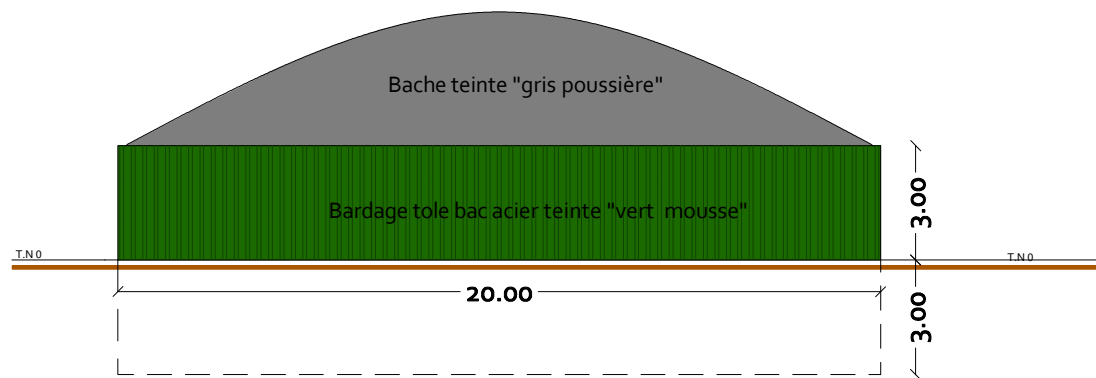

Digesteurs 1 et 2

Vue Nord

Vue Ouest

Vue Est

Vue Sud

Agence d'Architecture 2ARE

2ARE
Architecture
Ruralité
Environnement

38 rue Augustin Fresnel - BP 50139
77700 CHAMBRAY LES TOURS CEDEX
02 47 48 37 38

issu du partenariat entre :

ELEVAGE ENVIRONNEMENT
Bureau d'études
Elevage Environnement

2ARC
Catherine Rideau
Architecte DPLG

SARL CONTRAY ENERGIE LA ROCHE CLERMAULT		
Mise en place d'une unité de méthanisation		
Permis de construire		
Echelle : 1/200ème	PC5	Février 2019
Ce plan ne peut en aucun cas être directement utilisé pour réaliser la construction, il ne constitue pas un document d'exécution.		