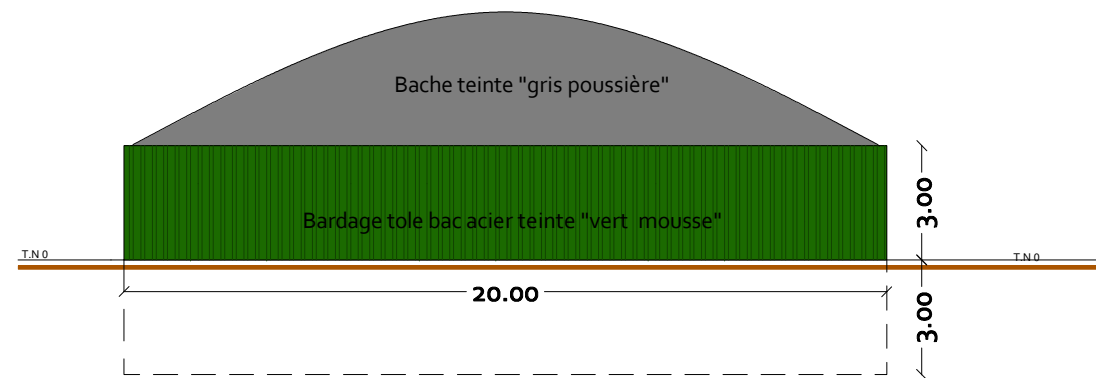

Digesteurs 1 et 2

Vue Nord

Vue Ouest

Vue Est

Vue Sud

Agence d'Architecture 2ARE

2ARE
Architecture
Ruralité
Environnement

38 rue Augustin Fresnel - BP 50139
77700 CHAMBRAY LES TOURS CEDEX
02 47 48 37 38

issu du partenariat entre :

ELEVAGE ENVIRONNEMENT
Bureau d'études
Elevage Environnement

2ARC
Catherine Rideau
Architecte DPLG

SARL CONTRAY ENERGIE LA ROCHE CLERMAULT		
Mise en place d'une unité de méthanisation		
Permis de construire		
Echelle : 1/200ème	PC5	Février 2019
Ce plan ne peut en aucun cas être directement utilisé pour réaliser la construction, il ne constitue pas un document d'exécution.		