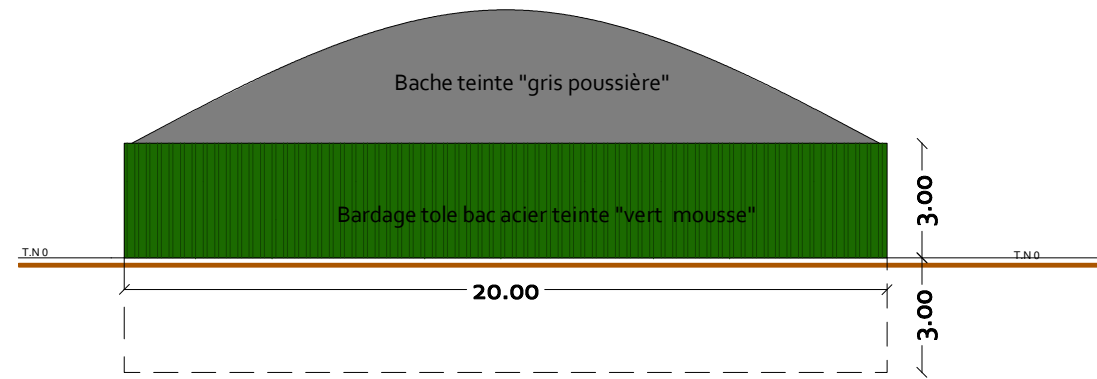

Digesteurs 1 et 2

Vue Nord

Vue Ouest

Vue Est

Vue Sud

Agence d'Architecture 2ARE

2ARE
Architecture
Ruralité
Environnement

38 rue Augustin Fresnel - BP 50139
77700 CHAMBRAY LES TOURS CEDEX
02 47 48 37 38

issu du partenariat entre :

ELEVAGE ENVIRONNEMENT
Bureau d'études
Elevage Environnement

2ARC
Catherine Rideau
Architecte DPLG

SARL CONTRAY ENERGIE LA ROCHE CLERMAULT		
Mise en place d'une unité de méthanisation		
Permis de construire		
Echelle : 1/200ème	PC5	Février 2019
Ce plan ne peut en aucun cas être directement utilisé pour réaliser la construction, il ne constitue pas un document d'exécution.		