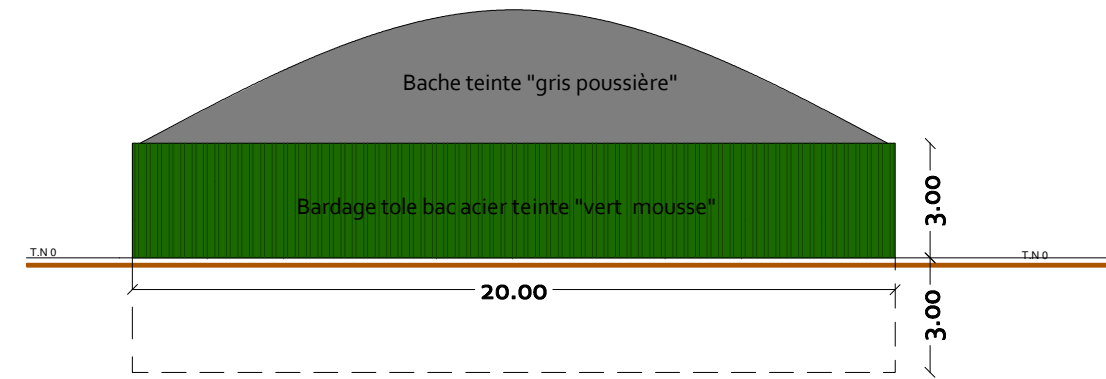

Digesteurs 1 et 2

Vue Nord

Vue Ouest

Vue Est

Vue Sud

Agence d'Architecture 2ARE

2ARE
Architecture
Ruralité
Environnement

38 rue Augustin Fresnel - BP 50139
77700 CHAMBRAY LES TOURS CEDEX
02 47 48 37 38

issu du partenariat entre :

ELEVAGE ENVIRONNEMENT
Bureau d'études
Elevage Environnement

2ARC
Catherine Rideau
Architecte DPLG

SARL CONTRAY ENERGIE LA ROCHE CLERMAULT		
Mise en place d'une unité de méthanisation		
Permis de construire		
Echelle : 1/200ème	PC5	Février 2019
Ce plan ne peut en aucun cas être directement utilisé pour réaliser la construction, il ne constitue pas un document d'exécution.		